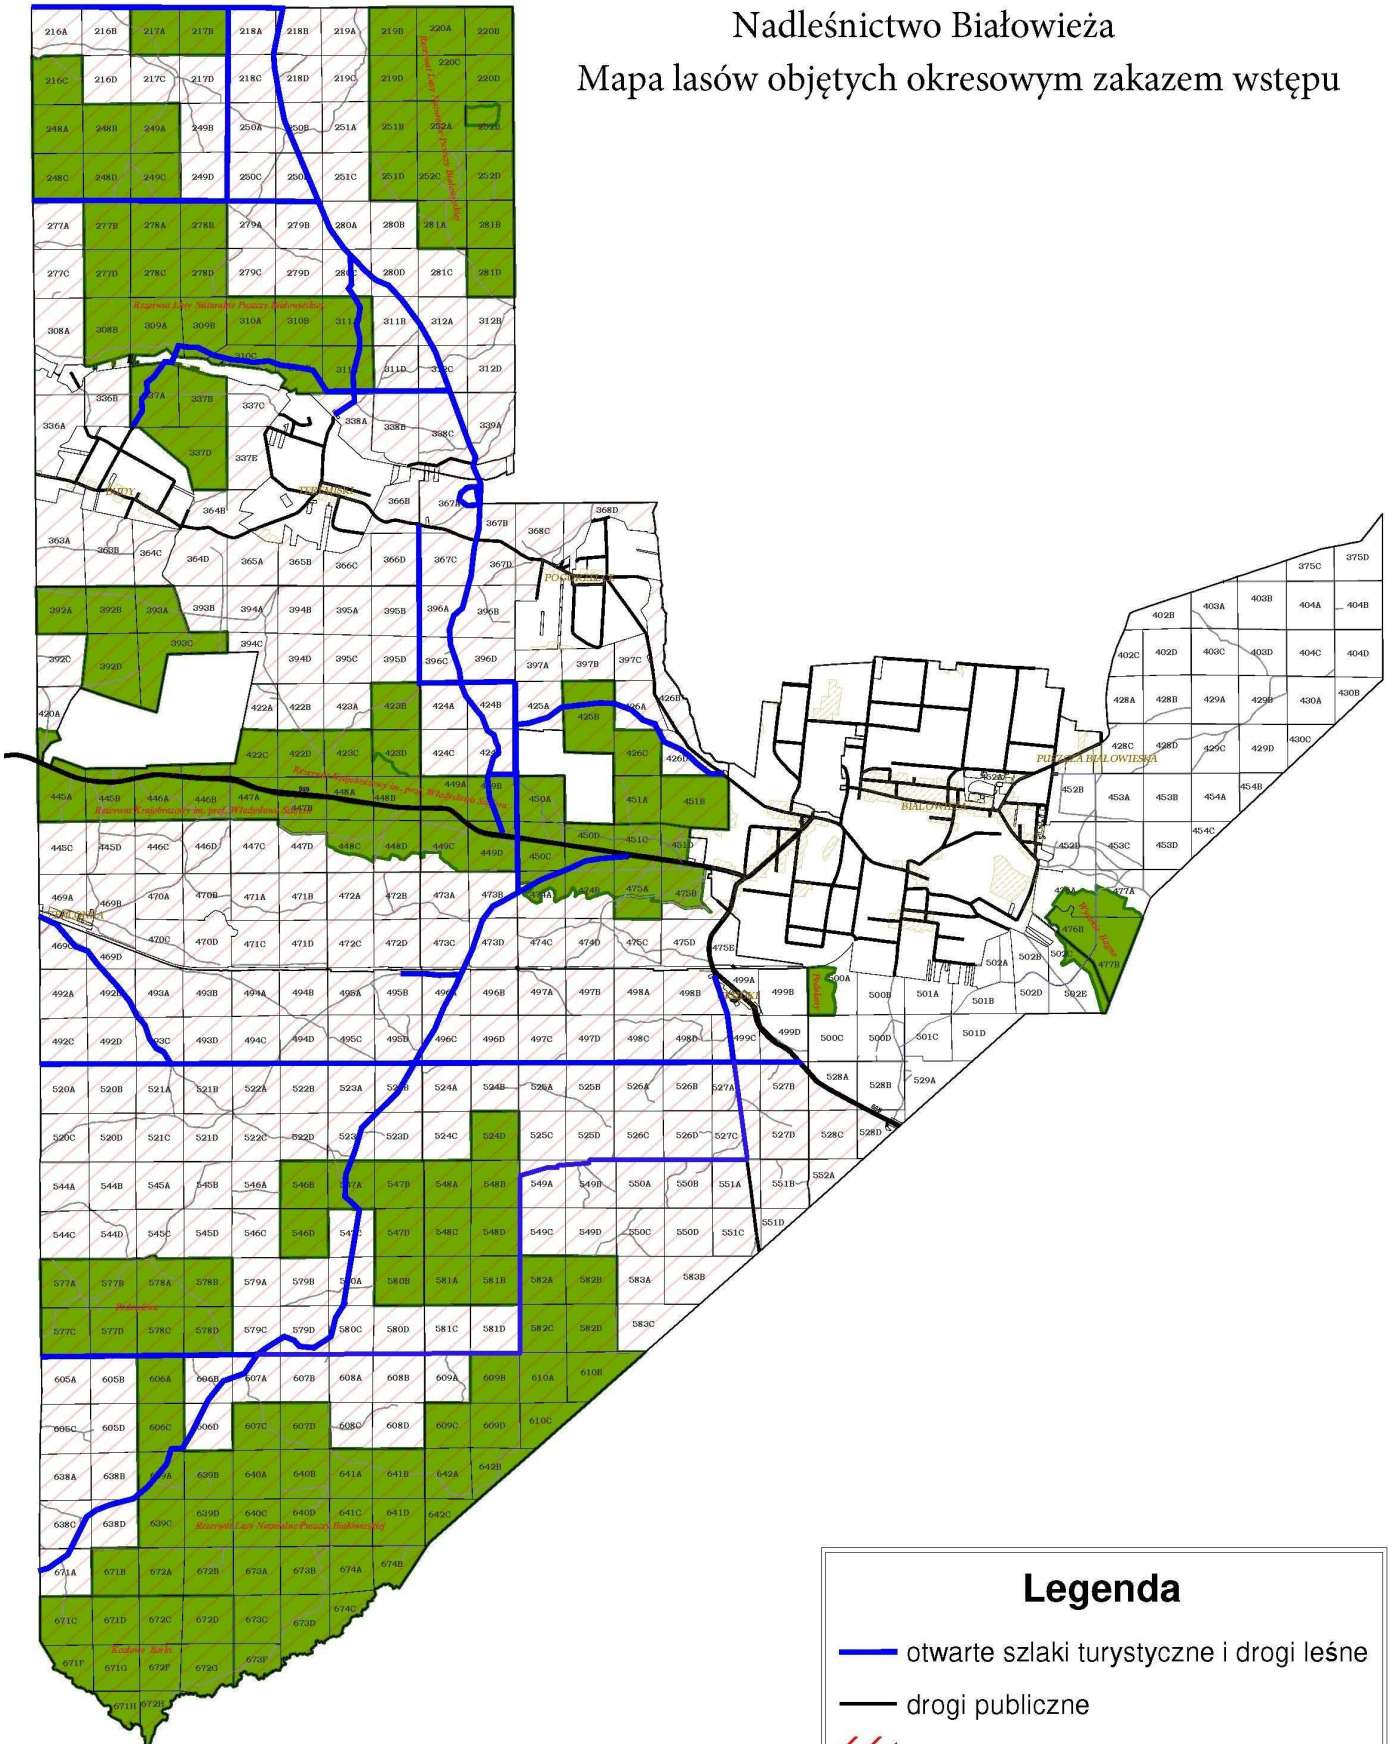

Nadleśnictwo Białowieża

Mapa lasów objętych okresowym zakazem wstępu

Legenda

-  otwarte szlaki turystyczne i drogi leśne
-  drogi publiczne
-  zakaz wstępu
-  rezerwy przyrody

Opracował: Marek Gład