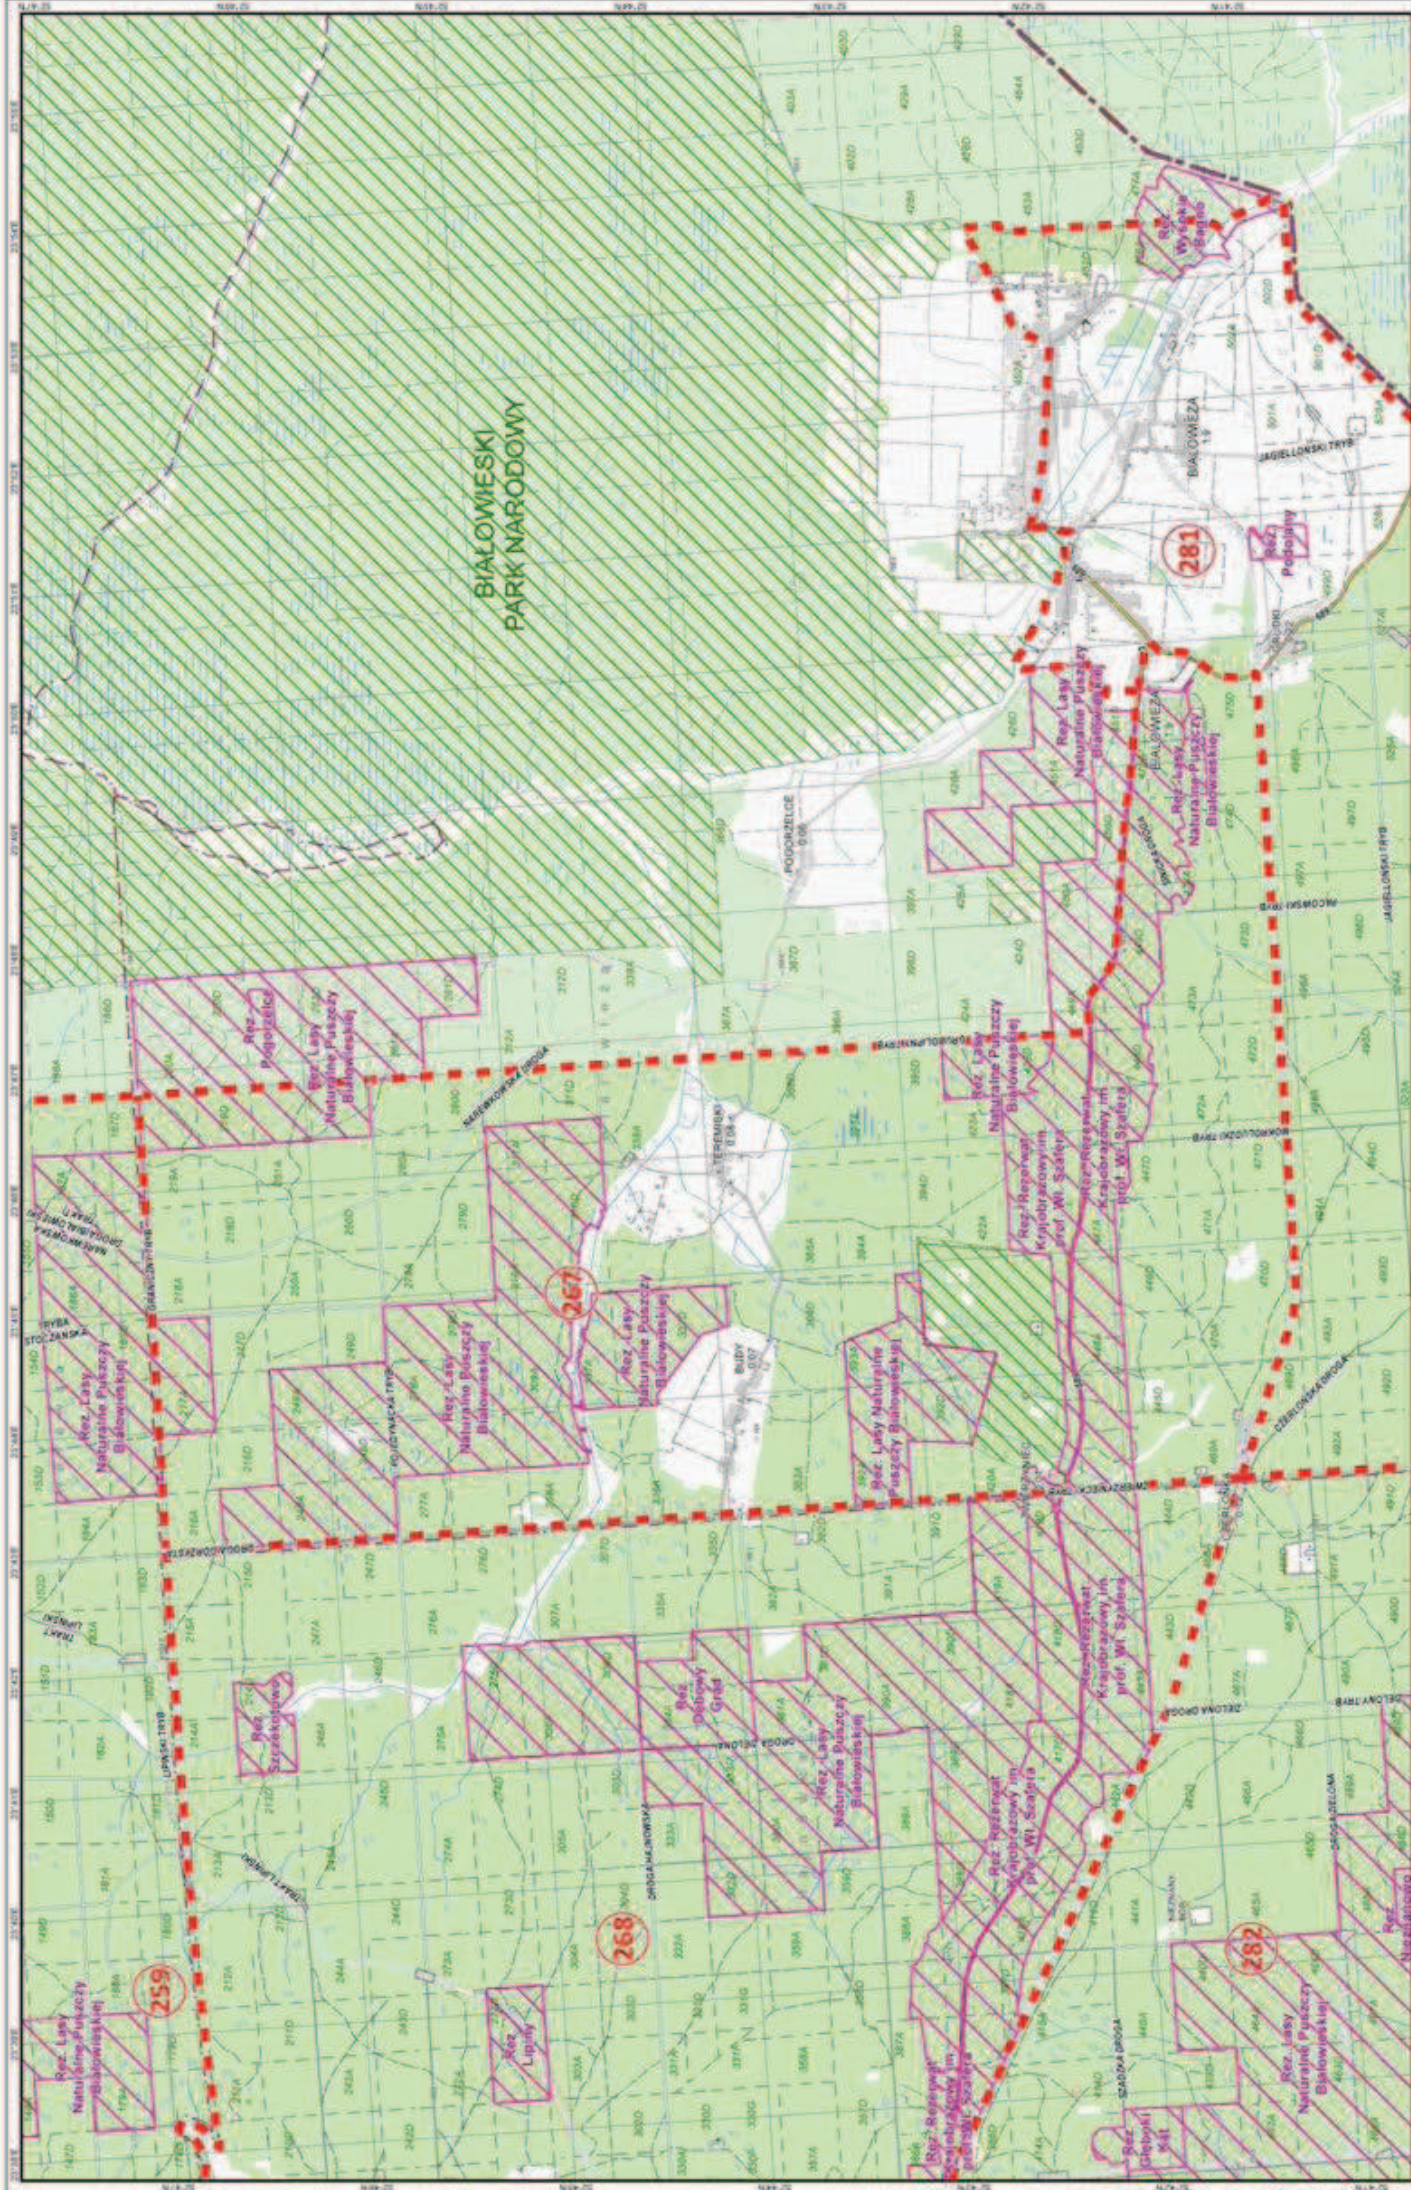

Mapa obwodu łowieckiego nr 267

Stary nr 1188

BIAŁOWIEŹSKI PARK NARODOWY

Podział topograficzny. Mapa wktorowa poziomu 2 (V.ML2)